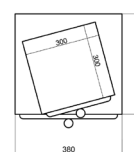

### DIMENSIONS & WEIGHT

#### PACKAGING

HEIGHT

55 cm

60 cm

WIDTH

38 cm

43 cm

DEPTH

35 cm

40 cm

WEIGHT

17,5 kg (net)

22,5 kg (gross)

RIGHT

LEFT