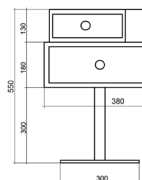

### DIMENSIONS & WEIGHT

#### PACKAGING

HEIGHT

55 cm

60 cm

WIDTH

38 cm

43 cm

DEPTH

35 cm

40 cm

WEIGHT

17,5 kg (net)

22,5 kg (gross)

RIGHT

LEFT