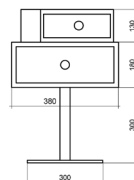

### DIMENSIONS & WEIGHT

#### PACKAGING

HEIGHT

55 cm

60 cm

WIDTH

38 cm

43 cm

DEPTH

35 cm

40 cm

WEIGHT

17,5 kg (net)

22,5 kg (gross)

RIGHT

LEFT