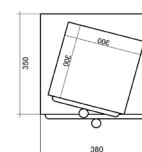

### DIMENSIONS & WEIGHT

#### PACKAGING

HEIGHT

55 cm

60 cm

WIDTH

38 cm

43 cm

DEPTH

35 cm

40 cm

WEIGHT

17,5 kg (net)

22,5 kg (gross)

RIGHT

LEFT