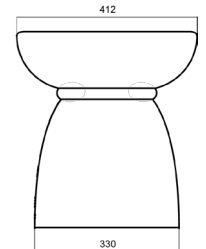

### DIMENSIONS & WEIGHT

#### PACKAGING

HEIGHT

45 cm

52 cm

WIDTH

41,2 cm

51 cm

DEPTH

41,2 cm

56 cm

WEIGHT

15 kg (net)

17 kg (gross)