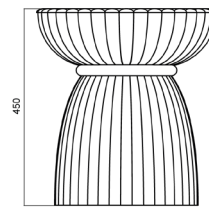

### DIMENSIONS & WEIGHT

#### PACKAGING

HEIGHT

45 cm

52 cm

WIDTH

41,2 cm

51 cm

DEPTH

41,2 cm

56 cm

WEIGHT

15 kg (net)

17 kg (gross)