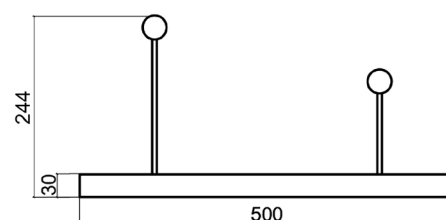

### DIMENSIONS & WEIGHT

PRODUCT

PACKAGING

HEIGHT

24,4 cm

5,5 cm

WIDTH

50 cm

54 cm

DEPTH

30 cm

31 cm

WEIGHT

4,9 kg (net)

5,3 kg (gross)